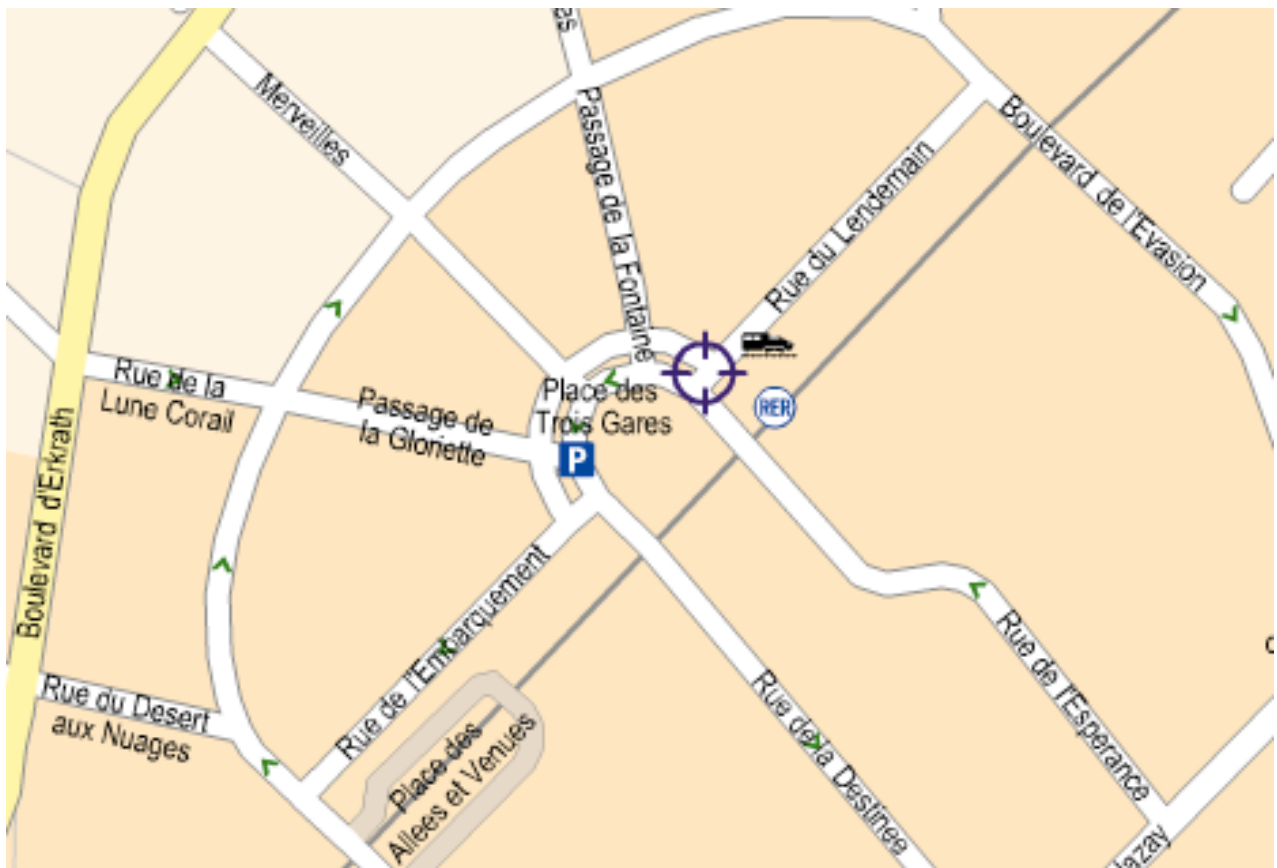

## Le débat public sur la refonte de la station d'épuration Seine aval

### Audition des acteurs de l'épandage des boues

**JEUDI 4 OCTOBRE 2007 A 20H**

**Plan d'accès :  
UGC Cergy le Haut  
8, place des 3 Gares  
95800 Cergy**

#### **Accès voiture :**

Prendre Autoroute A15 – Suivre ensuite D14 et sortie 13 direction Gare de Cergy le Haut.

#### **Accès RER :**

Ligne A Direction Gare de Cergy le Haut, arrêt Gare de Cergy le Haut-Cergy