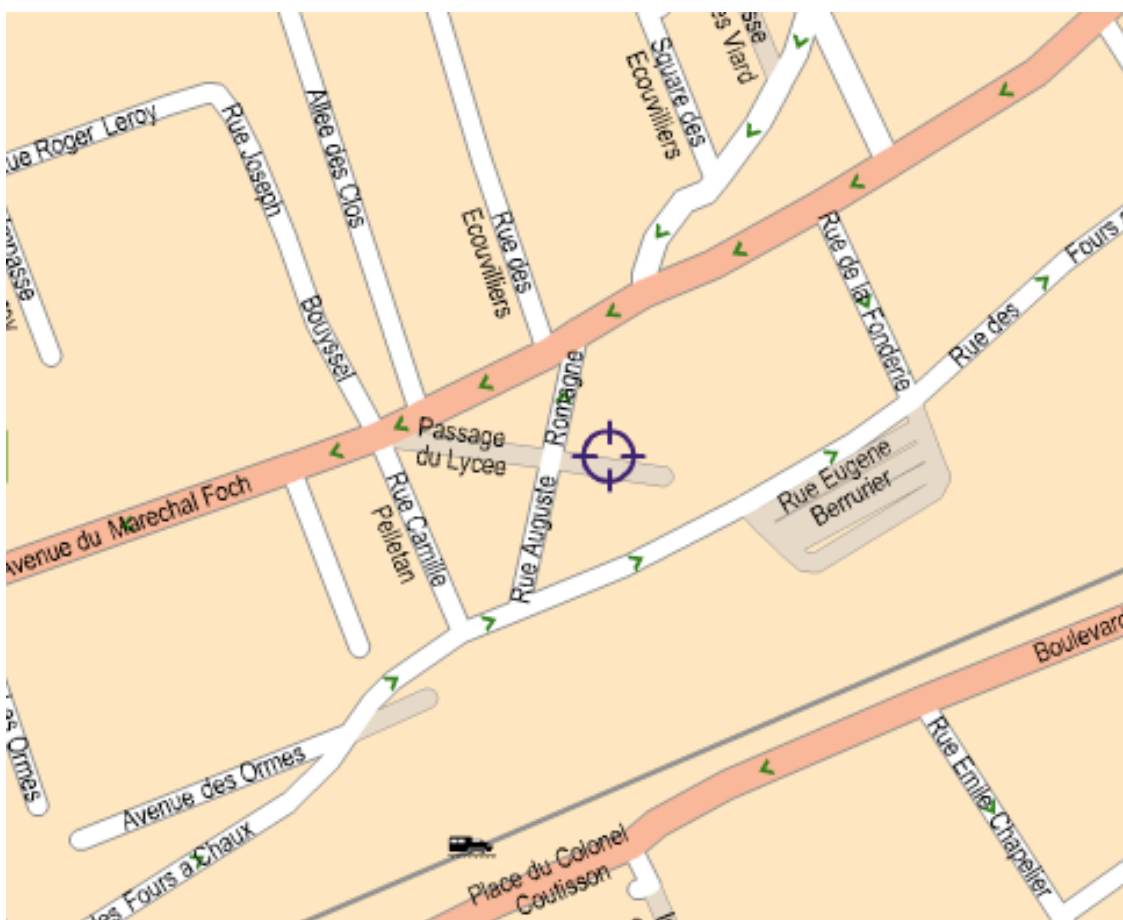

Le débat public sur la refonte de la station d'épuration Seine aval

Audition des riverains et des salariés

MARDI 2 OCTOBRE 2007 A 20H

Plan d'accès :
Théâtre Simone Signoret
12, place Romagné
78700 Conflans-Sainte-Honorine

Accès voiture :

Autoroute A15 sortie Conflans-Sainte-Honorine
Ou RN 184 par Saint Germain-en-Laye Direction Conflans Centre – Gare
SNCF

Accès le train :

SNCF Paris Gare Saint- Lazare – Direction : Mantes-la-Jolie ou Pontoise-
l'Aillierie ou Gisors / par Conflans – Arrêt : Conflans-Sainte-Honorine
Le théâtre est situé à 50 mètres de la Gare SNCF.